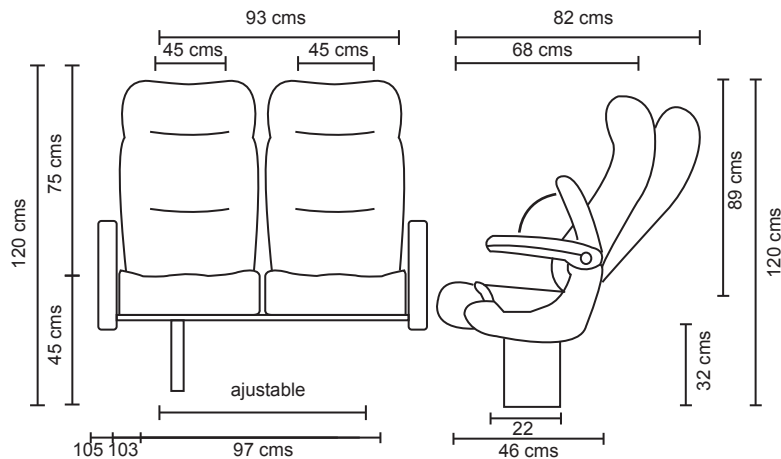

Cerrada de Fresnos #139-11
Col. Pasteros C.P. 02150
Del. Azcapotzalco CDMX

✉ asientoslevi@gmail.com
☎ 01 (55)5347 1455
☎ 044 55 2856 6441

www.asientoslevi.com
f asientos y conversiones levi